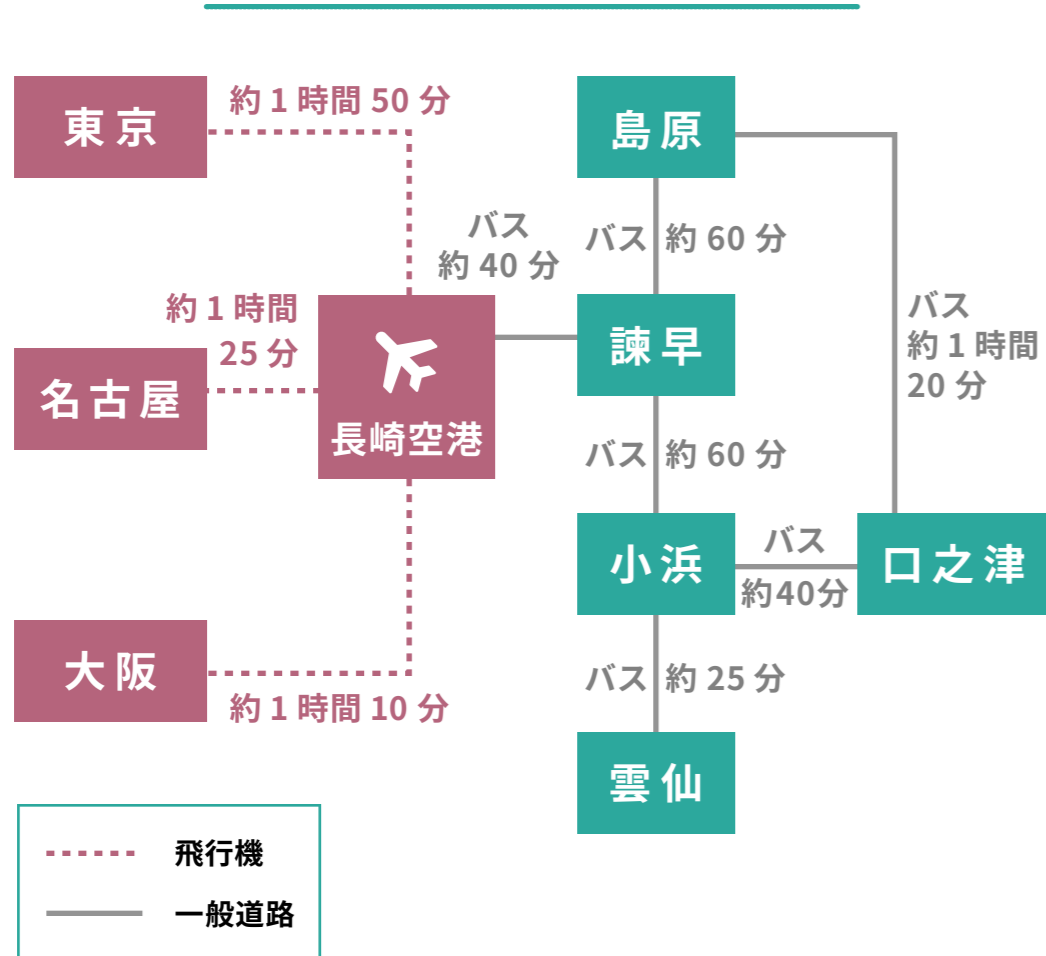

# 広域マップ

# 拡大マップ

## 島原半島までの主な経路と所要時間目安

### 鉄道・フェリーを使った場合