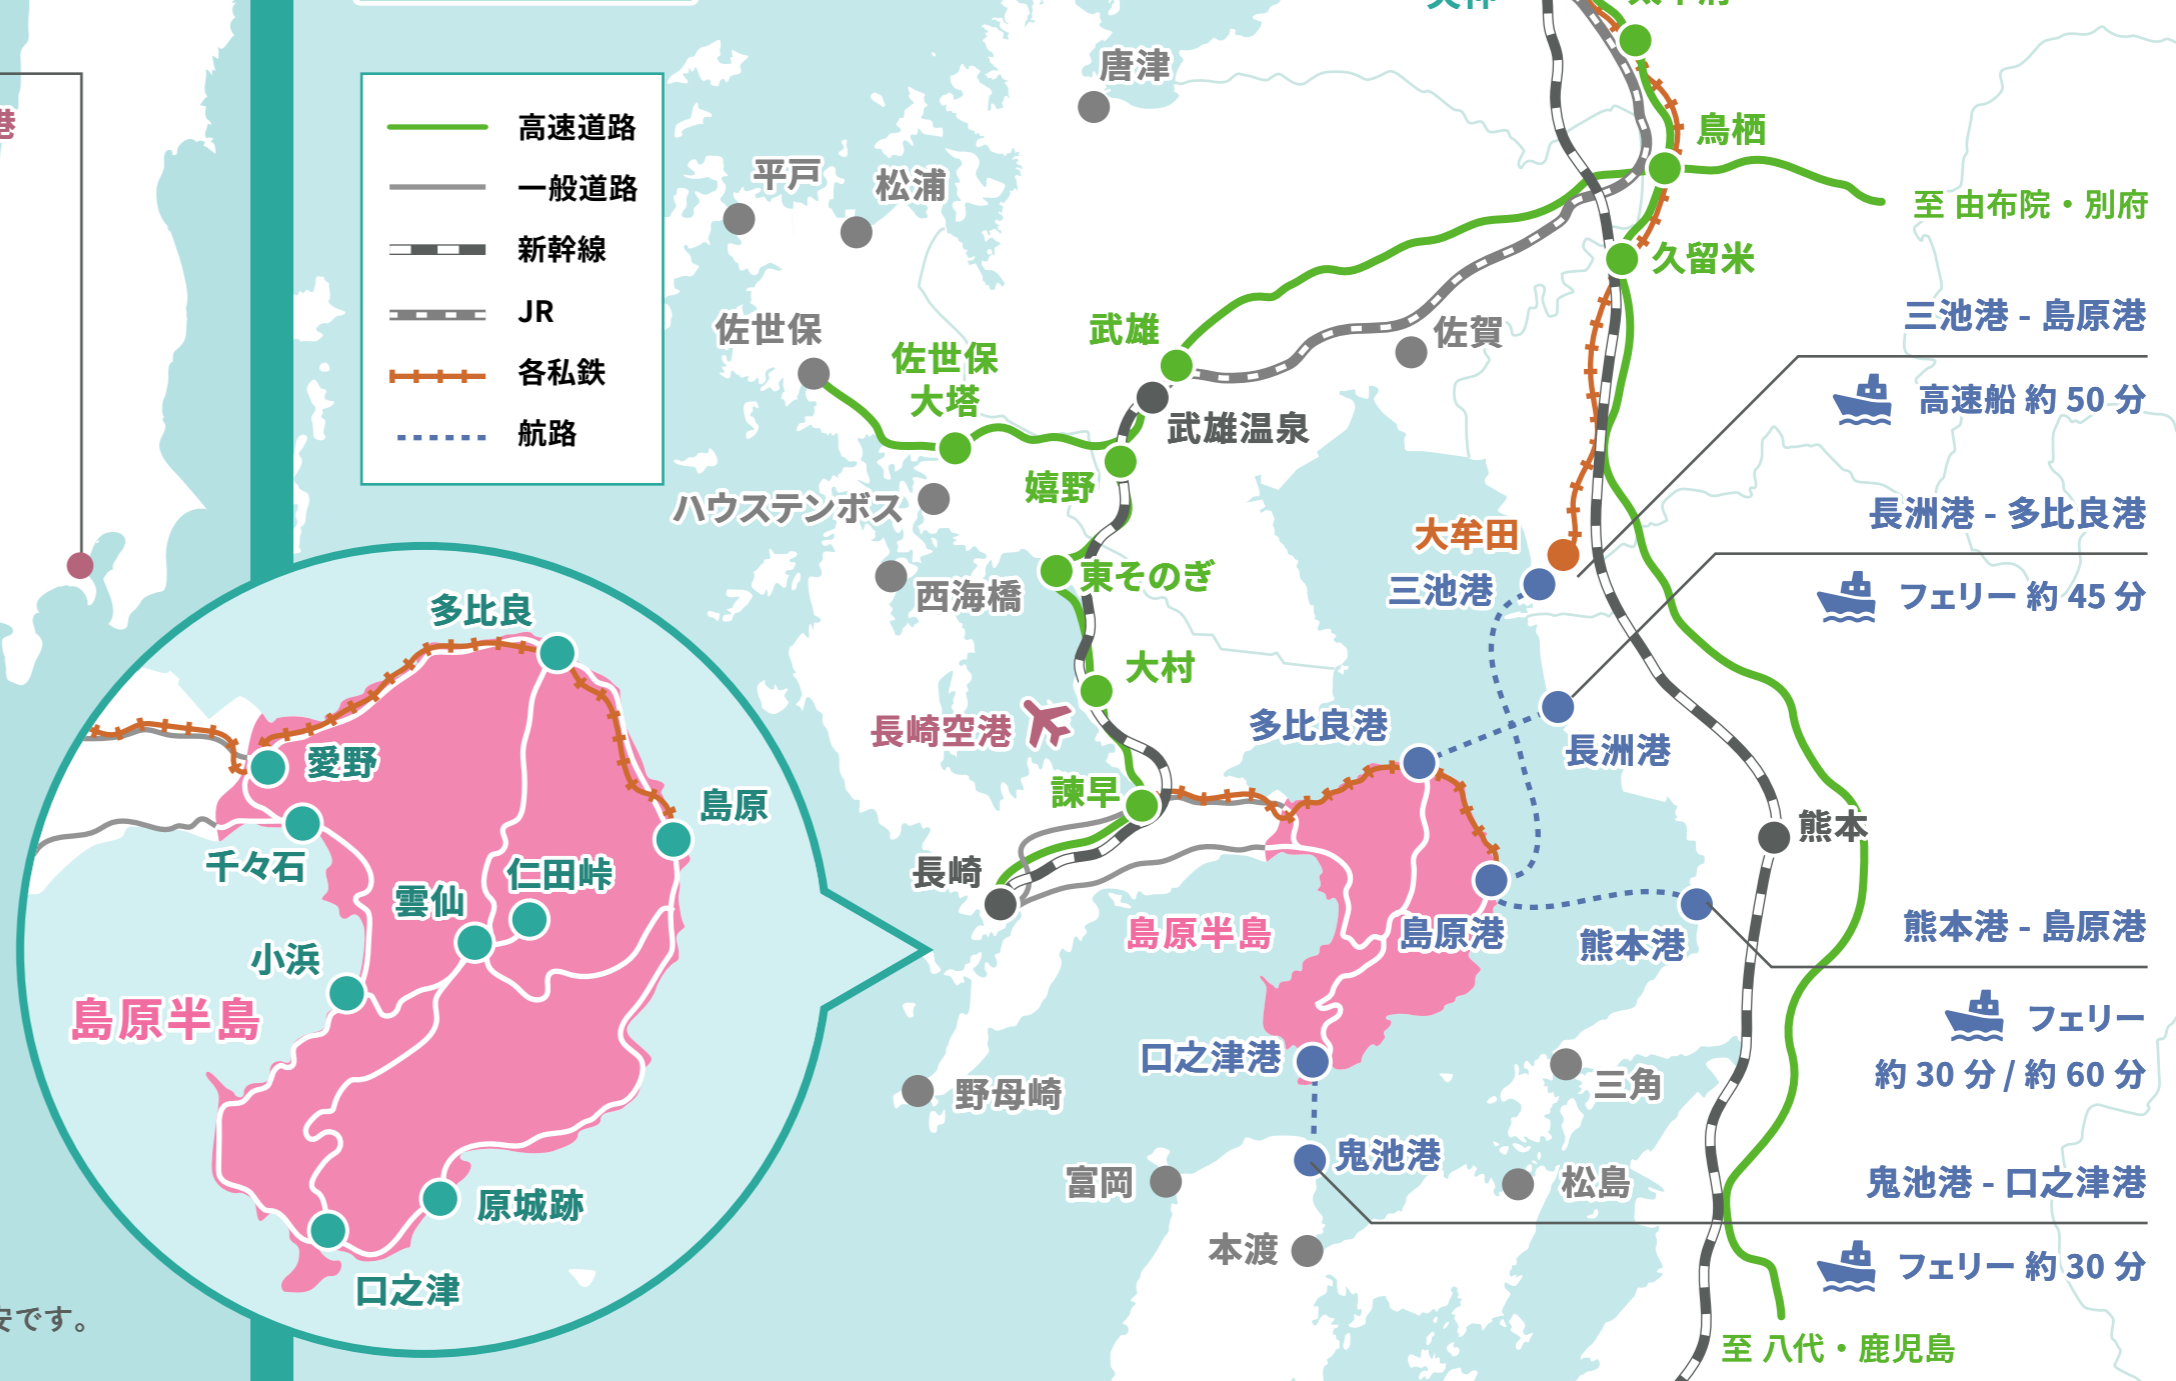

# 広域マップ

# 拡大マップ

## 島原半島までの主な経路と所要時間目安

### 鉄道・フェリーを使った場合